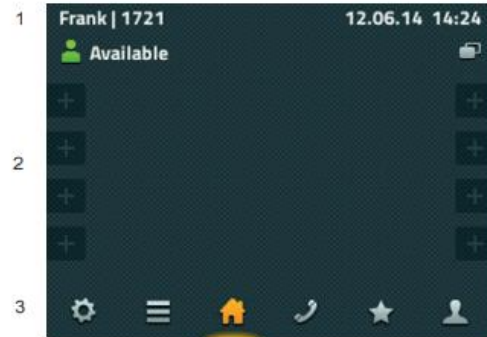

Instrukcja korzystania z CENTRALNEJ KSIĄŻKA TELEFONICZNEJ POLITECHNIKI BIAŁOSTOCKIEJ (LDAP) na tel. IP112

innovaphone IP111 / IP112

Copyright © 2016 innovaphone® AG

KROK 1 Przesuwamy kursorem

Strzałka
w lewo/w
pravo
↕

na ikonę spisu numerów

KROK 2 wpisujemy w linijkę abc za pomocą klawiatury pierwsze litery nazwiska (kilkakrotne przyciskanie klawiatury alfanumerycznej)

KROK 3 przesuwamy listę wyświetlonych numerów

KROK 4 wybieramy właściwego adresata właściwym przyciskiem