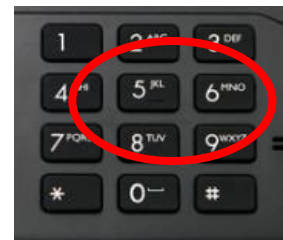

Instrukcja korzystania z CENTRALNEJ KSIĄŻKA TELEFONICZNEJ POLITECHNIKI BIAŁOSTOCKIEJ (LDAP) na tel. IP112

innovaphone IP111 / IP112

Copyright © 2016 innovaphone® AG

KROK 1 Przesuwamy kursorem

Strzałka
w lewo/w
pravo
↕

na ikonę spisu numerów

KROK 2 wpisujemy w linijkę abc za pomocą klawiatury pierwsze litery nazwiska (kilkakrotne przyciskanie klawiatury alfanumerycznej)

KROK 3 przesuwamy listę wyświetlonych numerów

KROK 4 wybieramy właściwego adresata właściwym przyciskiem